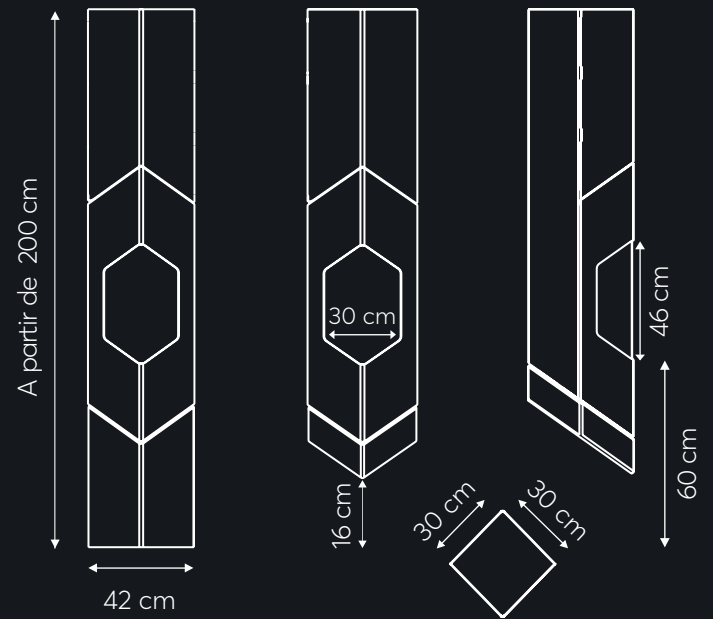

CHEMINÉE FLAMAQUARTZ

Son **style tranché et élancé**, en fait une cheminée de caractère.

A la portée de votre main **des matériaux de qualité et d'exception** qui viendront individualiser votre cheminée et embellir votre décoration. Ses **flammes visibles à 180°** illumineront vos soirées au coin du feu.

Avec ses dimensions condensées, **discrète et contemporaine**, cette cheminée unique en son genre possède **des performances et des technologies remarquables**, dignes des plus grandes...

Optimiser la chaleur tout en économisant la consommation de bois seront les maîtres mots de cette cheminée spectaculaire !

PERFORMANCES

Performances équivalentes Flamme Verte 7* et Italie 4*

FLAMAQUARTZ

Rendement η (%)	85
Monoxyde de carbone (%) CO	0.09
Indice de Performances énergétiques et environnementales IPEE	0.53
Puissance nominale kW	6.9
Particules fines mg/Nm³	18
COV mg/Nm³	69
NO_x mg/Nm³	91

Performances conformes à la norme NF EN 13240 Rapports d'essais CTIF TD N°4851 et 4851P du 25 septembre 2020

Taille des bûches :
33 à 40 cm

Poids :
160 kg

Arrivée d'air :
Arrière, dessous, double flux intégré

Diamètre de l'arrivée d'air :
80 mm

Diamètre du conduit :
150 mm

#flamaquartz